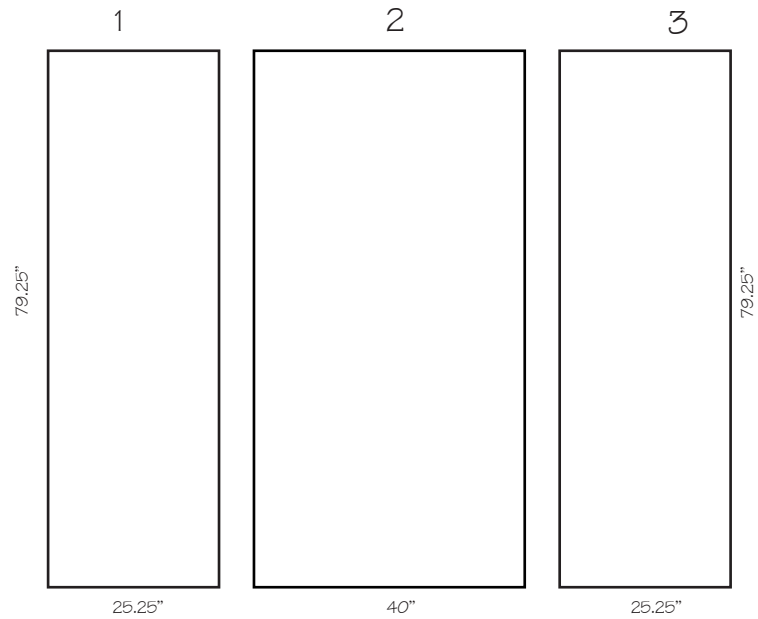

FLEXPO™ cowboy II™

lexan® digital graphic template

Panel #	Panel Size
1	25.25" x 79.25"h
2	40" x 79.25"h
3	25.25" x 79.25"h
4	35.875" x 91.25"h
5	49.375" x 91.25"h
6	35.875" x 91.25"h
7	66.25" x 43.25"h