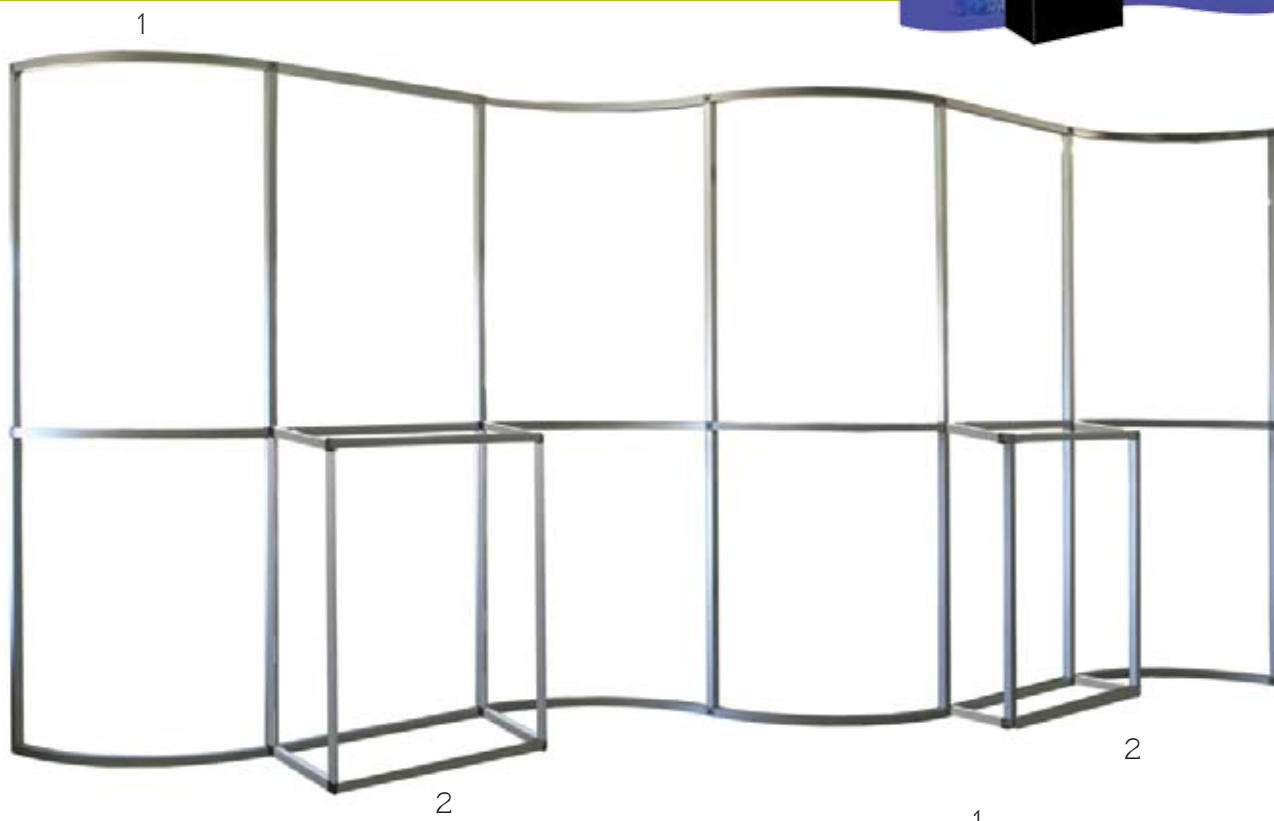

FLEXPO™ maverick20™

graphic fabric™ template

Panel #	Panel Size
1	237" x 91.25"h
2	37.375" x 43.25"h